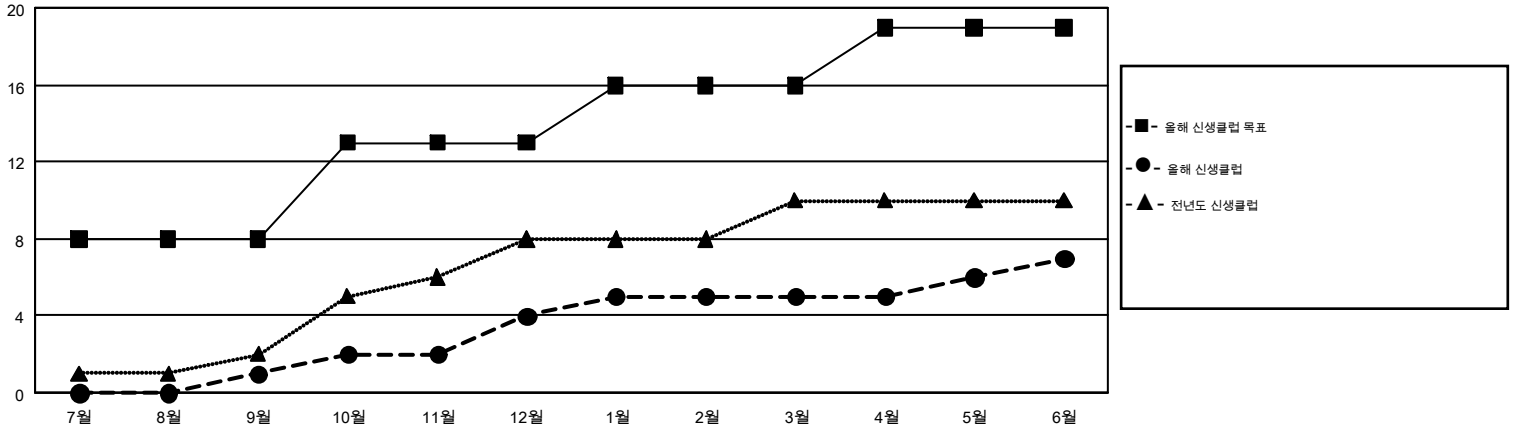

# GMT MONTHLY MEMBERSHIP PROGRESS REPORT

Results as of: 6/30/2018

Multiple District 356

LOCATION: REPUBLIC OF KOREA

GMT: CHUL-JAE LEE

헌장지역 GMT 5

클럽				회원 1인당			
결과- 2017-2018				결과- 2017-2018			
사분기	신생클럽 목표	신생클럽	해산된 클럽	사분기	회원 순증가 목표	실제 회원증가	실제 퇴회 회원 수(전출입 포함)
7월/8월/9월	8	1	3	7월/8월/9월	627	1,397	711
10월/11월/12월	5	3	3	10월/11월/12월	538	905	841
1월/2월/3월	3	1	5	1월/2월/3월	345	1,120	360
4월/5월/6월	3	2	6	4월/5월/6월	114	1,156	2,221

목표 및 누적 신생클럽 수

목표 및 누적 회원수

해산된 클럽: 17	1명 이상의 신입회원을 등록한 560 CLUBS OF 645	<b>성별 분포</b>	
		남성	20,365 (81.68%)
		여성	4,568 (18.32%)
<b>퇴회회원</b>		가족 단위 회원 총수	0
작고	82	회비 절반을 지불하는 가족회원	0
클럽해산	79		
기타	3,972		
합계	4,133		