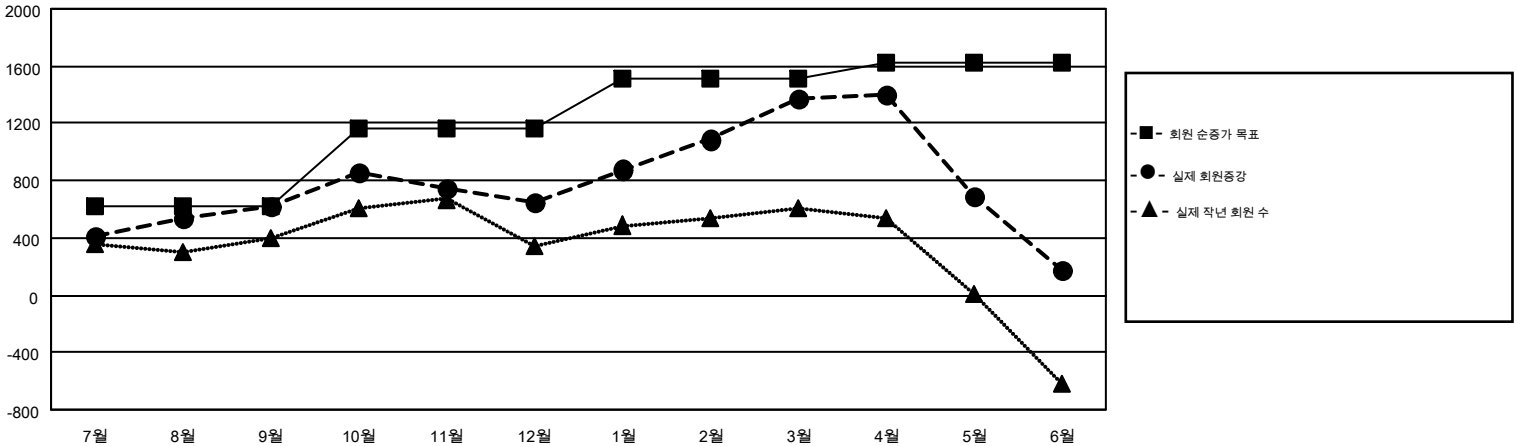

# GMT MONTHLY MEMBERSHIP PROGRESS REPORT

Results as of: 6/30/2018

Multiple District 356

LOCATION: REPUBLIC OF KOREA

GMT: CHUL-JAE LEE

헌장지역 GMT 5

클럽				회원 1인당			
결과- 2017-2018				결과- 2017-2018			
사분기	신생클럽 목표	신생클럽	해산된 클럽	사분기	회원 순증가 목표	실제 회원증가	실제 퇴회 회원 수(전출입 포함)
7월/8월/9월	8	1	3	7월/8월/9월	627	1,397	711
10월/11월/12월	5	3	3	10월/11월/12월	538	905	841
1월/2월/3월	3	1	5	1월/2월/3월	345	1,120	360
4월/5월/6월	3	2	6	4월/5월/6월	114	1,156	2,221

목표 및 누적 신생클럽 수

목표 및 누적 회원수

해산된 클럽: 17	1명 이상의 신입회원을 등록한 560 CLUBS OF 645	<b>성별 분포</b>	
		남성	20,365 (81.68%)
		여성	4,568 (18.32%)
<b>퇴회회원</b>		가족 단위 회원 총수	0
작고	82	회비 절반을 지불하는 가족회원	0
클럽해산	79		
기타	3,972		
합계	4,133		